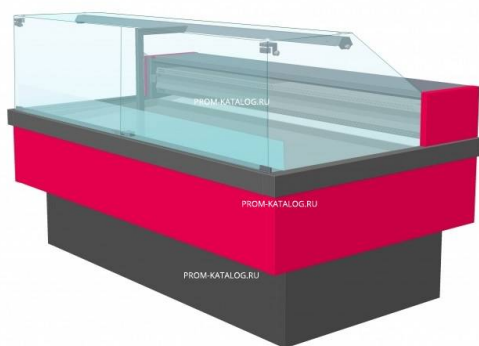

## Коммерческое предложение от 10.04.2025

Наименование товара: Витрина «рыба на льду» Немига Cube 120 ВС (P)

Ссылка на товар: <https://prom-katalog.ru/catalog/vitriny-dlya-ryby/vitrina-ryba-na-ldu-nemiga-cube-120-vs-1>

### Описание

- Витрина «рыба на льду» Немига Cube 120 ВС (P) представляет собой открытую среднетемпературную витрину со статическим типом охлаждения, предназначенную для кратковременного хранения и экспозиции свежей охлажденной рыбы.
- Выкладку продукции можно осуществлять непосредственно на поверхность витрины, либо на чешуйчатый лед.
- Модельная линия витрин «Немига Cube» представлена широким ассортиментом видов: кондитерские, морозильные, среднетемпературные и тепловые образцы, это позволяет выстраивать общие технологические линии, выдержанные в едином стиле.
- Особенности модели Немига Cube 120 ВС (P): длина без учета боковин — 1200 мм; удобная регулировка и контроль за температурой внутри оборудования благодаря электронному блоку управления от европейского производителя; возможность выбора холодоснабжения: встроенное или выносное; оборудована удобным защитным выключателем; декоративные панели могут быть выполнены в любом из цветов из RAL каталога.
- Дополнительные опции: установка подсветки; комплект ночных шторок.
- Цена на витрину указана с боковинами.

### Характеристики

Вес, кг	135 кг
Рабочие температуры	0...+7 °С
Страна	Беларусь
Полезный объем	340 л
Способ установки	напольный
Напряжение	220 В
Тип охлаждения	Гравитационное (Статическое)
Площадь экспозиции	0.8 м2
Потребляемая электроэнергия	5.6 кВт/сутки
Высота, мм	1210 мм
Длина, мм	1200 мм
Ширина, мм	1130 мм
Хладагент	R507a