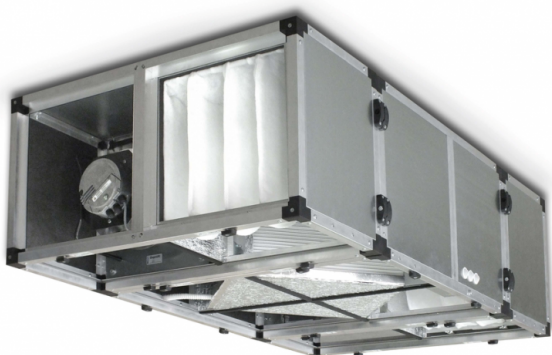

## Коммерческое предложение от 13.04.2025

Наименование товара: Приточно-вытяжная вентиляционная установка Эльф ЭКО 2000 ЕС без догрева

Ссылка на товар: [https://prom-katalog.ru/catalog/ventilyatsionnye-ustanovki/2000\\_ec\\_-1271292504](https://prom-katalog.ru/catalog/ventilyatsionnye-ustanovki/2000_ec_-1271292504)

### Описание

Приточно-вытяжная вентиляционная установка Эльф ЭКО 2000 ЕС без догрева от компании Пром-Каталог.Ру

Уровень шума (приток), дБа	58
Питание, В	220 В
Габариты (ВхШхГ), мм	510x1000x2270
Высота, см	51
Ширина, см	100
Глубина, см	227
Вес, кг	134
Гарантия	1 год

---

Информация носит справочный характер и не является публичной офертой, определяемой ст. 437 ГК РФ. Убедительная просьба уточнять цены и наличие по телефону у вашего менеджера.