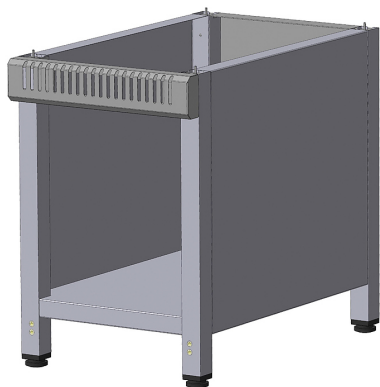

Описание товара Модуль нейтральный ITERMA

MH-400/700M

Описание

Нейтральный модуль **ITERMA MH-400/700M** используется в составе линии раздачи 700 предназначен для демонстрации и кратковременного хранения продуктов питания, готовых блюд, напитков и посуды на предприятиях общественного питания и торговли. Корпус выполнен из нержавеющей стали.

Внимание! Изображение товара отличается от оригинала и представлено в ознакомительных целях.

Характеристики

Тип	модуль нейтральный
Ширина	400 мм
Глубина	680 мм
Высота	600 мм
Вес (без упаковки)	22 кг
Страна-производитель	Россия