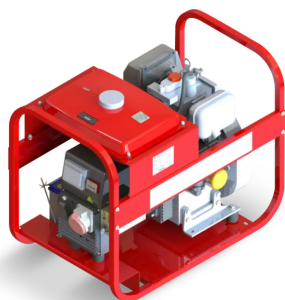

Описание товара Двигельный генератор Вепрь АД

5-230-ВМ18С

Характеристики

Мощность номинальная	5 кВт (5 кВА)
Мощность максимальная	5.5 кВт (5 кВА)
Коэффициент мощности	1 cos φ
Напряжение	230 В
Исполнение	открытое
Пуск	электростартер
Степень автоматизации	1 - ручной пуск
Ток	21.7 А
Модель	Вепрь АД 5-230-ВМ18С
Марка двигателя	КООР
Модель двигателя	KD178F
Количество цилиндров	1
Рабочий объем двигателя	0.456 л
Система охлаждения	воздушная
Объем системы смазки	1.65 л
Частота вращения двигателя	3000 об/мин
Топливо	дизель
Объем топливного бака	12.5 л
Расход топлива при 75% нагрузке	1.7 л/ч
Время автономной работы при 75% мощности	12 ч

Число фаз	1
Производитель генератора	Вебрь
Частота	50 Гц
Тип генератора	Синхронный
Степень защиты	IP 23
Уровень шума	75 дБ
Масса	114 кг
Длина	740 мм
Ширина	510 мм
Высота	630 мм
Страна происхождения	Россия
Гарантия	1 год