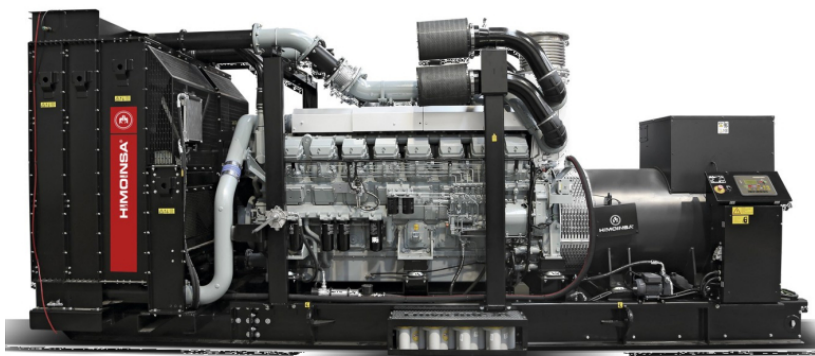

# Описание товара Высоковольтная станция

## Himoinsa HTW-2080 T5 11кВ

|  |                           |
|--|---------------------------|
| Время автономной работы при 75% мощности | 5.6 ч                     |
| Рейтинг экономичности                    | 3.5                       |
| Число фаз                                | 3                         |
| Частота                                  | 50 Гц                     |
| Тип генератора                           | Синхронный                |
| Масса                                    | 15700 кг                  |
| Длина                                    | 6200 мм                   |
| Ширина                                   | 2200 мм                   |
| Высота                                   | 2500 мм                   |
| Страна происхождения                     | Испания                   |
| Гарантия                                 | 2 года или 2000 моточасов |