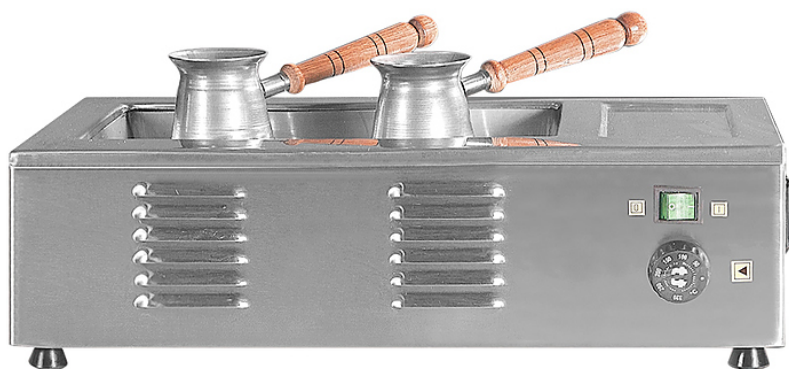

# Описание товара Аппарат для приготовления кофе Гомельторгмаш ЭПК-1/Н-1,5/220

## Характеристики

Разновидность кофемашины	кофе на песке
Тип кофе	МОЛОТЫЙ
Напряжение	220 В
Мощность	1.5 кВт
Ширина	526 мм
Глубина	300 мм
Высота	150 мм
Вес (без упаковки)	8.3 кг
Цвет	нерж. сталь
Страна производства	Беларусь