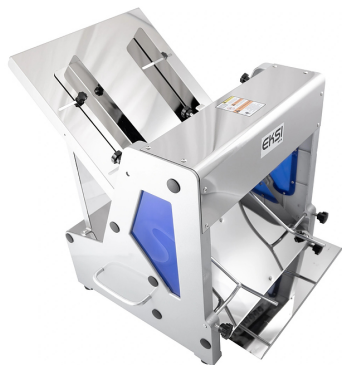

# Описание товара Хлеборезка EКСI SH31

## Описание

Хлеборезка **EКСI SH31** используется на предприятиях общественного питания и торговли для быстрой нарезки хлеба одинаковыми кусочками в большом количестве. Корпус и лезвия выполнены из нержавеющей стали.

## **Особенности:**

- Вертикальная нарезка
- Электромеханическое управление
- Конструкция: рама с ножами

*Внимание! Изображение товара может отличаться от оригинала и представлено в ознакомительных целях.*

## Характеристики

Напряжение	220 В
Мощность	0.37 кВт
Ширина	680 мм
Глубина	646 мм
Высота	680 мм
Вес (без упаковки)	47 кг
Вес (с упаковкой)	63 кг
Страна производства	Китай
Установка	настольный
Толщина нарезки	12 мм